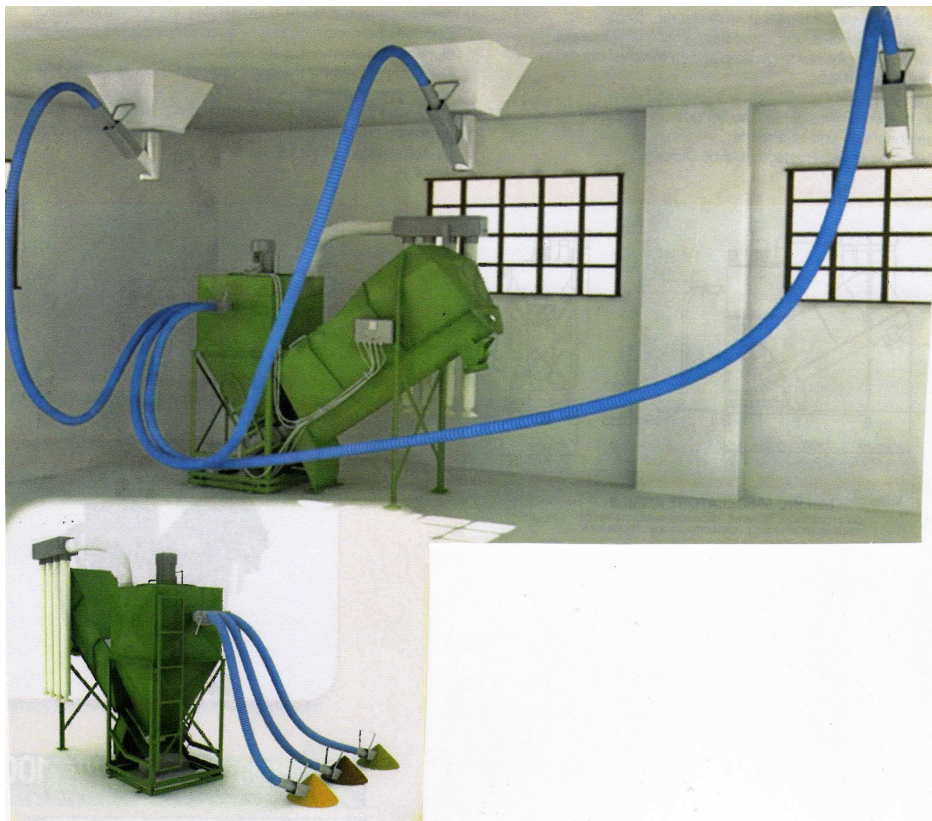

Kompaktní faremní míchárna krmných směsí AGRI AGSK2

- konstruována pro přípravu až 1100 kg krmných směsí za hodinu
- minimální podíl ruční práce, komponenty nasává šrotovník ze zásobníku, případně z hromady
- elektronické váhy pro kontrolu plnění komponent, skladby receptury
- plnění premixů do míchčky ručně nebo spirálou
- expedice do zásobníku nebo do pytlů

Parametry kompaktní mícháreny									
Kapacita míchačky kg	Doba míchání min	Výkon šrotovníku kg/hod	Hodinový výkon kg/hod	Příkon šrotovníku kW	Příkon míchačky kW	Délka m	Šířka m	Výška m	Hmotnost kg
500	13	1000	1000	7,5	3	3,2	1,1	2,8	650