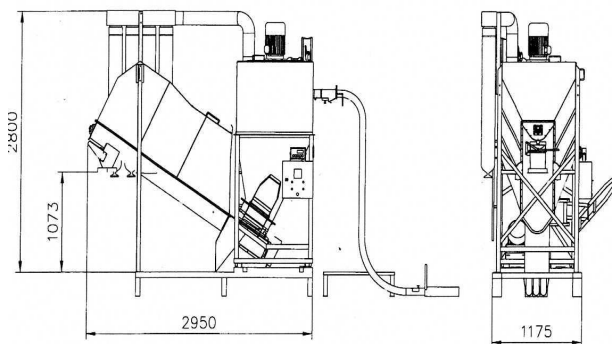

Parametry kompaktní mícháreny									
Kapacita míchačky kg	Doba míchání min	Výkon šrotovníku kg/hod	Hodinový výkon kg/hod	Příkon šrotovníku kW	Příkon míchačky kW	Délka m	Šířka m	Výška m	Hmotnost kg
500	13	1000	1000	7,5	3	3,2	1,1	2,8	650