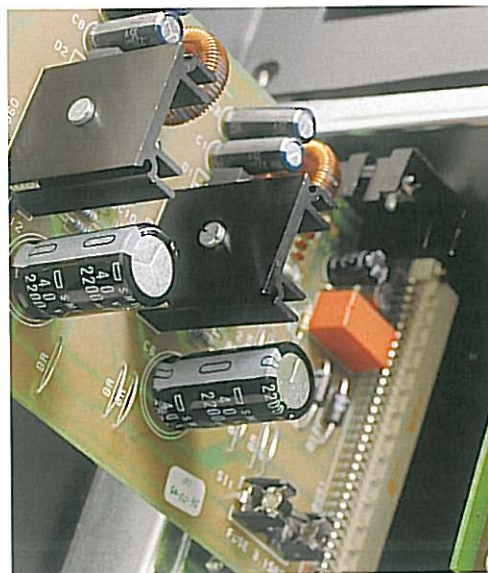

Zaručená ochrana před vlhkostí, teplotou a agresivními vlivy díky kompaktnímu zapouzdření. Zabránění poškození přístrojů a ztrát dat vícestupňovou ochranou proti přepětí. I při silně zatížené síti bezporuchový provoz v důsledku nepřetržitého napájení. Jednoduchá výměna programů a funkcí díky principu zásuvných desek podle norem elektronického průmyslu. Rychlá kontrola a snadný manuální zásah pomocí nezávislé výkonové části s ukazatelem funkcí a možností ručního oládnání.

Nově: Profi-Bus-systém

Jednoduše instalovaná síť na bázi RS 485 Bus spojuje centrální počítač s inteligentními bloky ventilů senzory, rozdělovači, vážními systémy a výkonovými částmi. Koncové přístroje neustále vyměňují informace s centrálou a hlásí svůj stav a připravenost.

Novinka: konstrukce

Optická kvalita nezaostává za funkčním příjemným vedlejším efektem: Ještě snazší manipulace.

Typové řady

MEGACOMP PANTO

Špičkový přístroj v chráněné, robustní konstrukci. Všechny funkce jsou viditelné na barevném monitoru VGA, všechny funkce stroje na přehledném kontrolním panelu a pokud si budete přát, obsluhované ručně. PANTO je libovolně rozšiřitelný a použitelný i pro speciální úkoly.

MEGACOMP ECO

Počítač se stejnými základními funkcemi a stejnou robustní konstrukcí jako PANTO. Ovládání pomocí osvětleného displeje tekutých krystalů. ECO je kompaktní přístroj, u kterého se nešetřilo na technice, ale hodně na ceně.