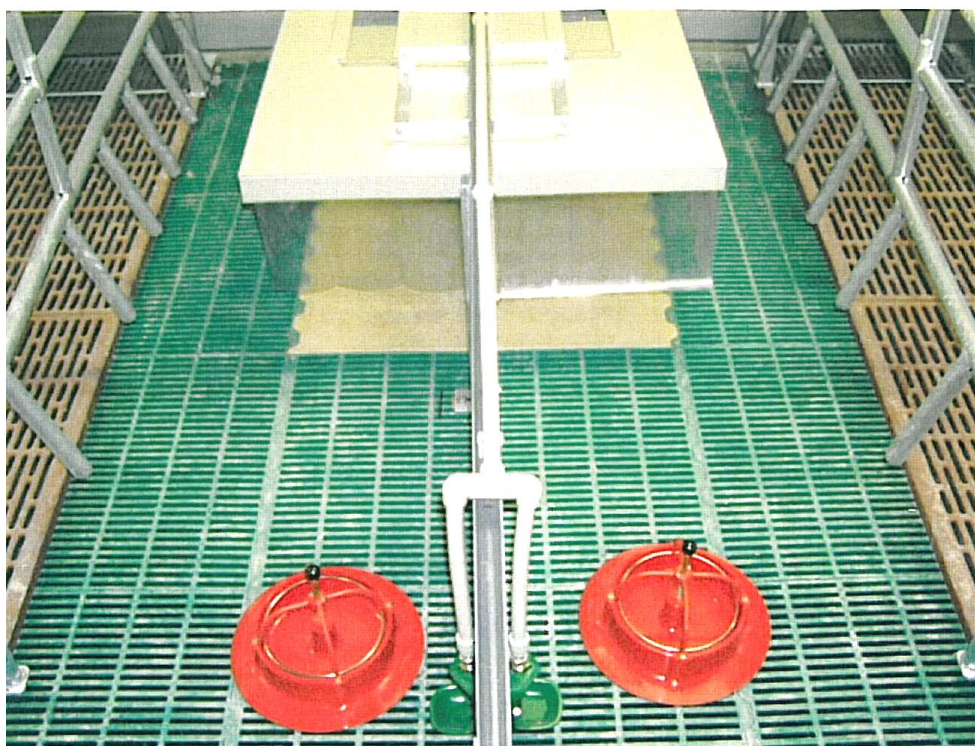

Návod k používání a obsluze

Rošty

Výrobek	název:	Rošty
	typ:	Litínové
Dodavatel	název:	AGRICO s.r.o.
	adresa:	Rybářská 671, 379 01 Třeboň
	IČO:	26032163
	DIČ:	CZ26032163

6. Litinové rošty

Parametry:

Název	Rozměry (mm)	Nášlap (mm)	Prošlap (mm)	Výška (mm)
Plana - Eben	1 200 x 400	15	11	12
	1 200 x 500	15	11	12
	1 200 x 600	15	11	12
	1 200 x 600 400 mm plocha s 5% propadem	15	11	12
	1 200 x 600 600 mm plocha s 5% propadem	15	11	12
Podium - Step	1 000 x 600	13	11	32
	1 100 x 600	13	11	32
	1 200 x 600	13	11	32
	1 200 x 600 600 mm plocha s 5% pro propad	13	11	32
	1 250 x 600	13	11	32
Step - Amicus	1 000 x 800	27	17	20
Profil - Eben	1 200 x 600	13	11	15
Profil - Step	1 000 x 600	13	11	15
	1 200 x 600	13	11	15
Klapka otvírací	100 x 600			

Uložení roštů

Litínové rošty

Typ Step se pokládají na plastové rošty, ke kterým jsou přichyceny.

Litínové rošty se zámkovým provedením se ukládají na nosníky a sestavují se v sestavu slitinovými či s plastovými rošty.