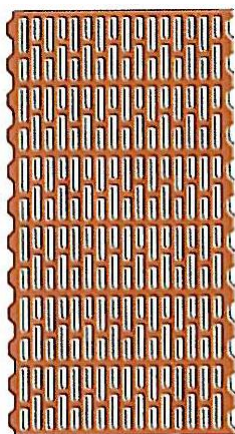

Návod k používání a obsluze

Rošty

Výrobek	název:	Rošty
	typ:	Litínové
Dodavatel	název:	AGRICO s.r.o.
	adresa:	Rybářská 671, 379 01 Třeboň
	IČO:	26032163
	DIČ:	CZ26032163

6. Litinové rošty

Parametry:

Název	Rozměry (mm)	Nášlap (mm)	Prošlap (mm)	Výška (mm)
Plana - Eben	1 200 x 400	15	11	12
	1 200 x 500	15	11	12
	1 200 x 600	15	11	12
	1 200 x 600 400 mm plocha s 5% propadem	15	11	12
	1 200 x 600 600 mm plocha s 5% propadem	15	11	12
Podium - Step	1 000 x 600	13	11	32
	1 100 x 600	13	11	32
	1 200 x 600	13	11	32
	1 200 x 600 600 mm plocha s 5% pro propad	13	11	32
	1 250 x 600	13	11	32
Step - Amicus	1 000 x 800	27	17	20
Profil - Eben	1 200 x 600	13	11	15
Profil - Step	1 000 x 600	13	11	15
	1 200 x 600	13	11	15
Klapka otvírací	100 x 600			

Uložení roštů

Litínové rošty

Typ Step se pokládají na plastové rošty, ke kterým jsou přichyceny.

Litínové rošty se zámkovým provedením se ukládají na nosníky a sestavují se v sestavu slitinovými či s plastovými rošty.