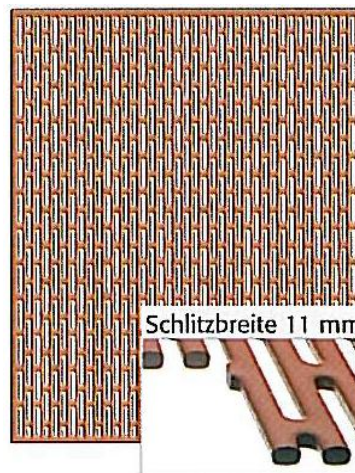

Návod k používání a obsluze

Rošty

Výrobek	název:	Rošty
	typ:	Litínové
Dodavatel	název:	AGRICO s.r.o.
	adresa:	Rybářská 671, 379 01 Třeboň
	IČO:	26032163
	DIČ:	CZ26032163

6. Litinové rošty

Parametry:

Název	Rozměry (mm)	Nášlap (mm)	Prošlap (mm)	Výška (mm)
Plana - Eben	1 200 x 400	15	11	12
	1 200 x 500	15	11	12
	1 200 x 600	15	11	12
	1 200 x 600 400 mm plocha s 5% propadem	15	11	12
	1 200 x 600 600 mm plocha s 5% propadem	15	11	12
Podium - Step	1 000 x 600	13	11	32
	1 100 x 600	13	11	32
	1 200 x 600	13	11	32
	1 200 x 600 600 mm plocha s 5% pro propad	13	11	32
	1 250 x 600	13	11	32
Step - Amicus	1 000 x 800	27	17	20
Profil - Eben	1 200 x 600	13	11	15
Profil - Step	1 000 x 600	13	11	15
	1 200 x 600	13	11	15
Klapka otvírací	100 x 600			

Uložení roštů

Litínové rošty

Typ Step se pokládají na plastové rošty, ke kterým jsou přichyceny.

Litínové rošty se zámkovým provedením se ukládají na nosníky a sestavují se v sestavu slitinovými či s plastovými rošty.