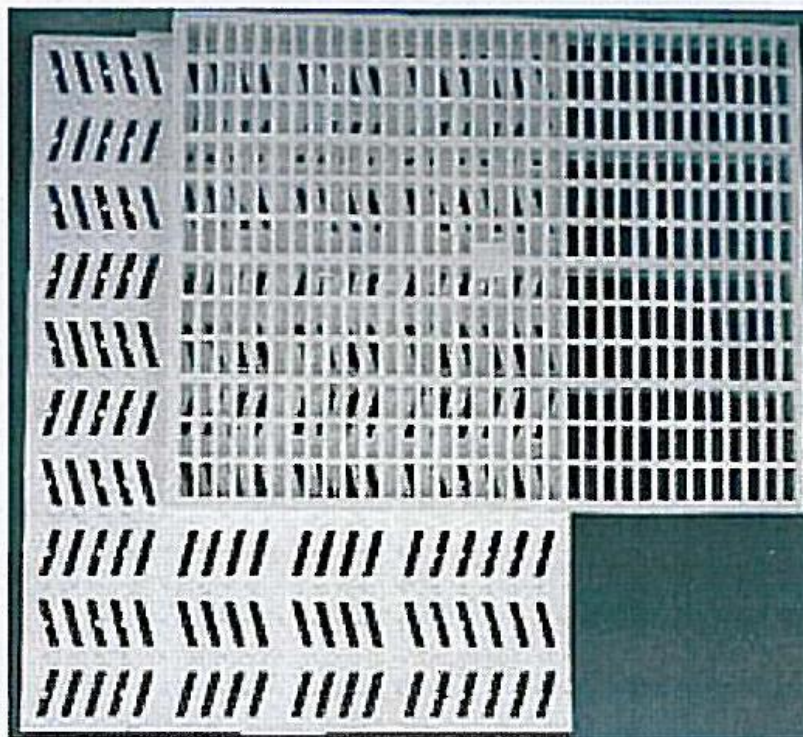

Návod k používání a obsluze

Rošty

Výrobek	název:	Rošty
	typ:	Silonové
Dodavatel	název:	AGRICO s.r.o.
	adresa:	Rybářská 671, 379 01 Třeboň
	IČO:	26032163
	DIČ:	CZ26032163

Silonové rošty

Silonové rošty s omezeným prošlapem (parametry):

Rozměr (mm)	Nášlap (mm)	Prošlap (mm)	Výška (mm)
780 x 1000	20	13 nebo 18	60
830 x 1000	20	13 nebo 18	60
980 x 1000	20	13 nebo 18	60

Uložení roštů

Silonové rošty

Jedná se o samonosné rošty, které jsou uloženy na železobetonové konstrukci.