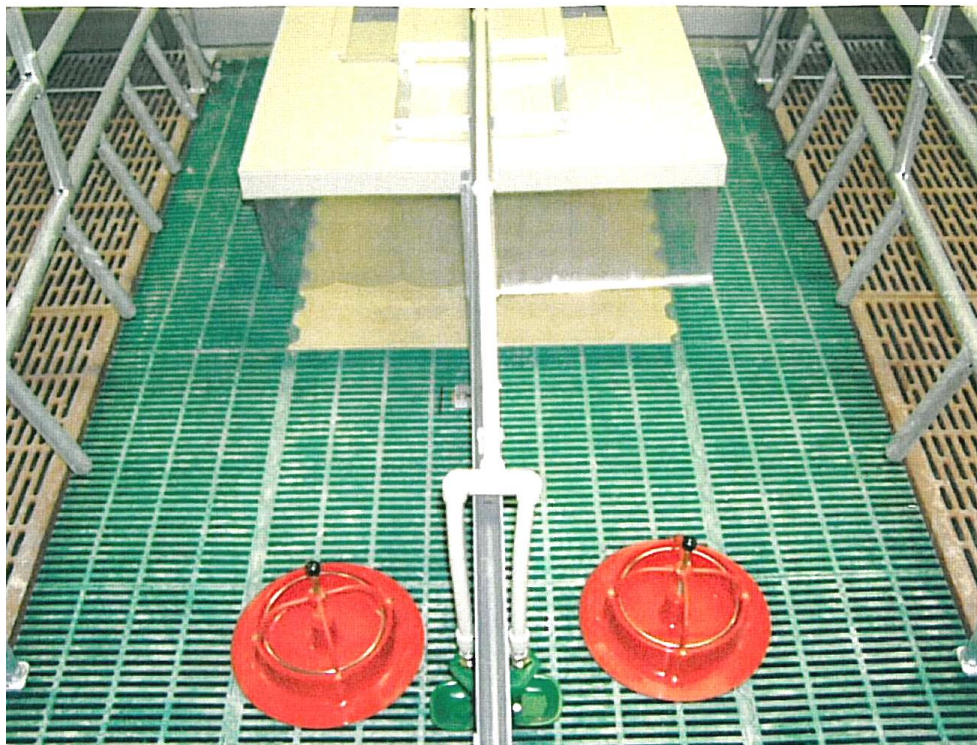

Návod k používání a obsluze

Rošty

Výrobek	název:	Rošty
	typ:	Silonové
Dodavatel	název:	AGRICO s.r.o.
	adresa:	Rybářská 671, 379 01 Třeboň
	IČO:	26032163
	DIČ:	CZ26032163